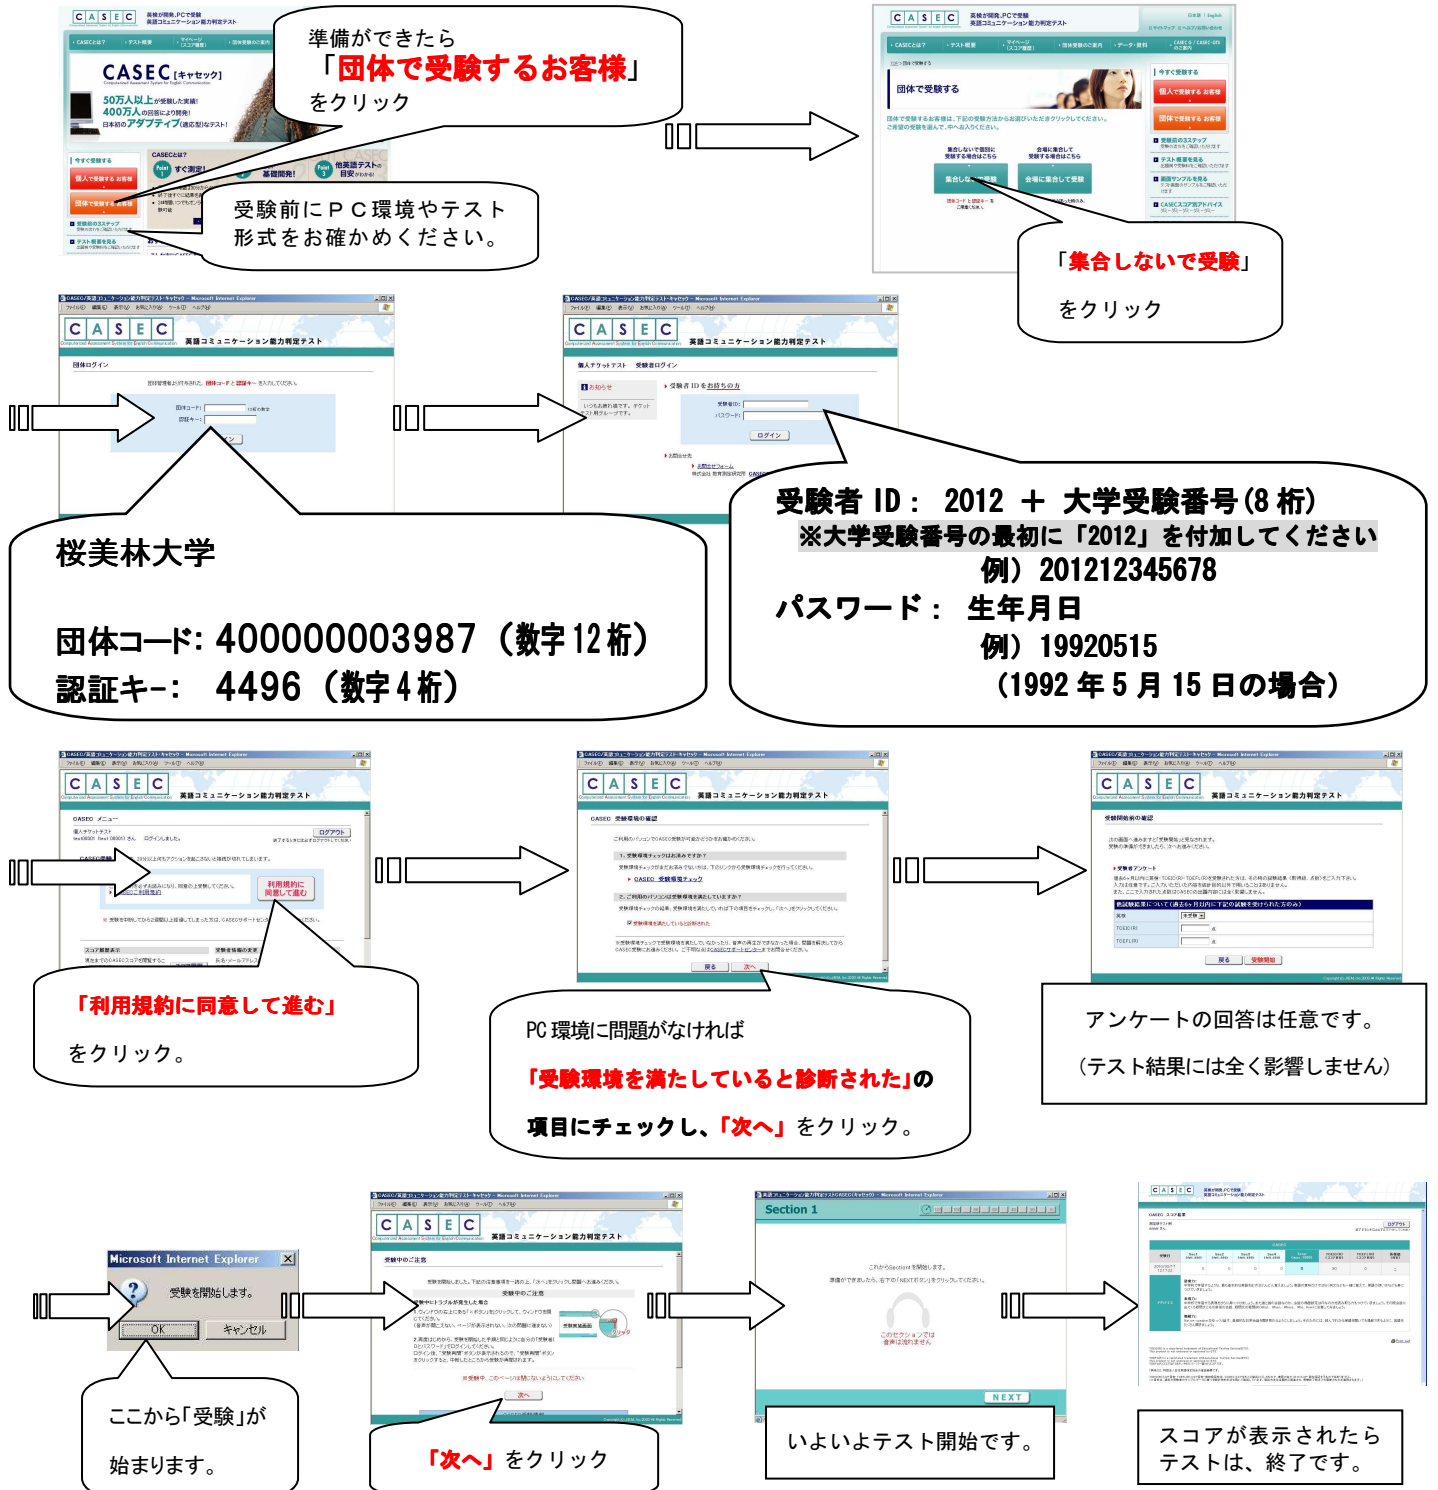

※ 日本語が母語の学生のみ受験対象

— CASEC 受験要領 —

CASEC(キャセック)は、(財)日本英語検定協会が基礎開発した、次世代型の英語能力判定テストです。このテストの特徴は試験の途中で解答の正解・不正解にあわせて問題の難易度を変化させていくというところにあります。自分のレベルより低い問題や極端に高い問題を解かなくてよく、試験時間が短く、個々人のコミュニケーション能力をより精密に判定することができ、TOEICや英検への目安もその場で分かります。試験時間は約40~50分間です。テストは4つのセクションから構成されています。各セクション250点となっていて、1000点満点となります。下記マニュアルに従いログインをし、セクションごとの説明をよく読んで、試験を行ってください。

▼ 受験手順

受験者は、まず右記にアクセスして下さい。 <http://casec.evidus.com/>

お問い合わせ先：株式会社教育測定研究所 CASEC サポートセンター

TEL: 03-5775-9071 (平日: 10時~18時 / 土日祝日・年末年始除く) / E-mail: casec-qa@evidus.com

※お問い合わせ時は、団体名と受験者 ID を必ずお知らせください。