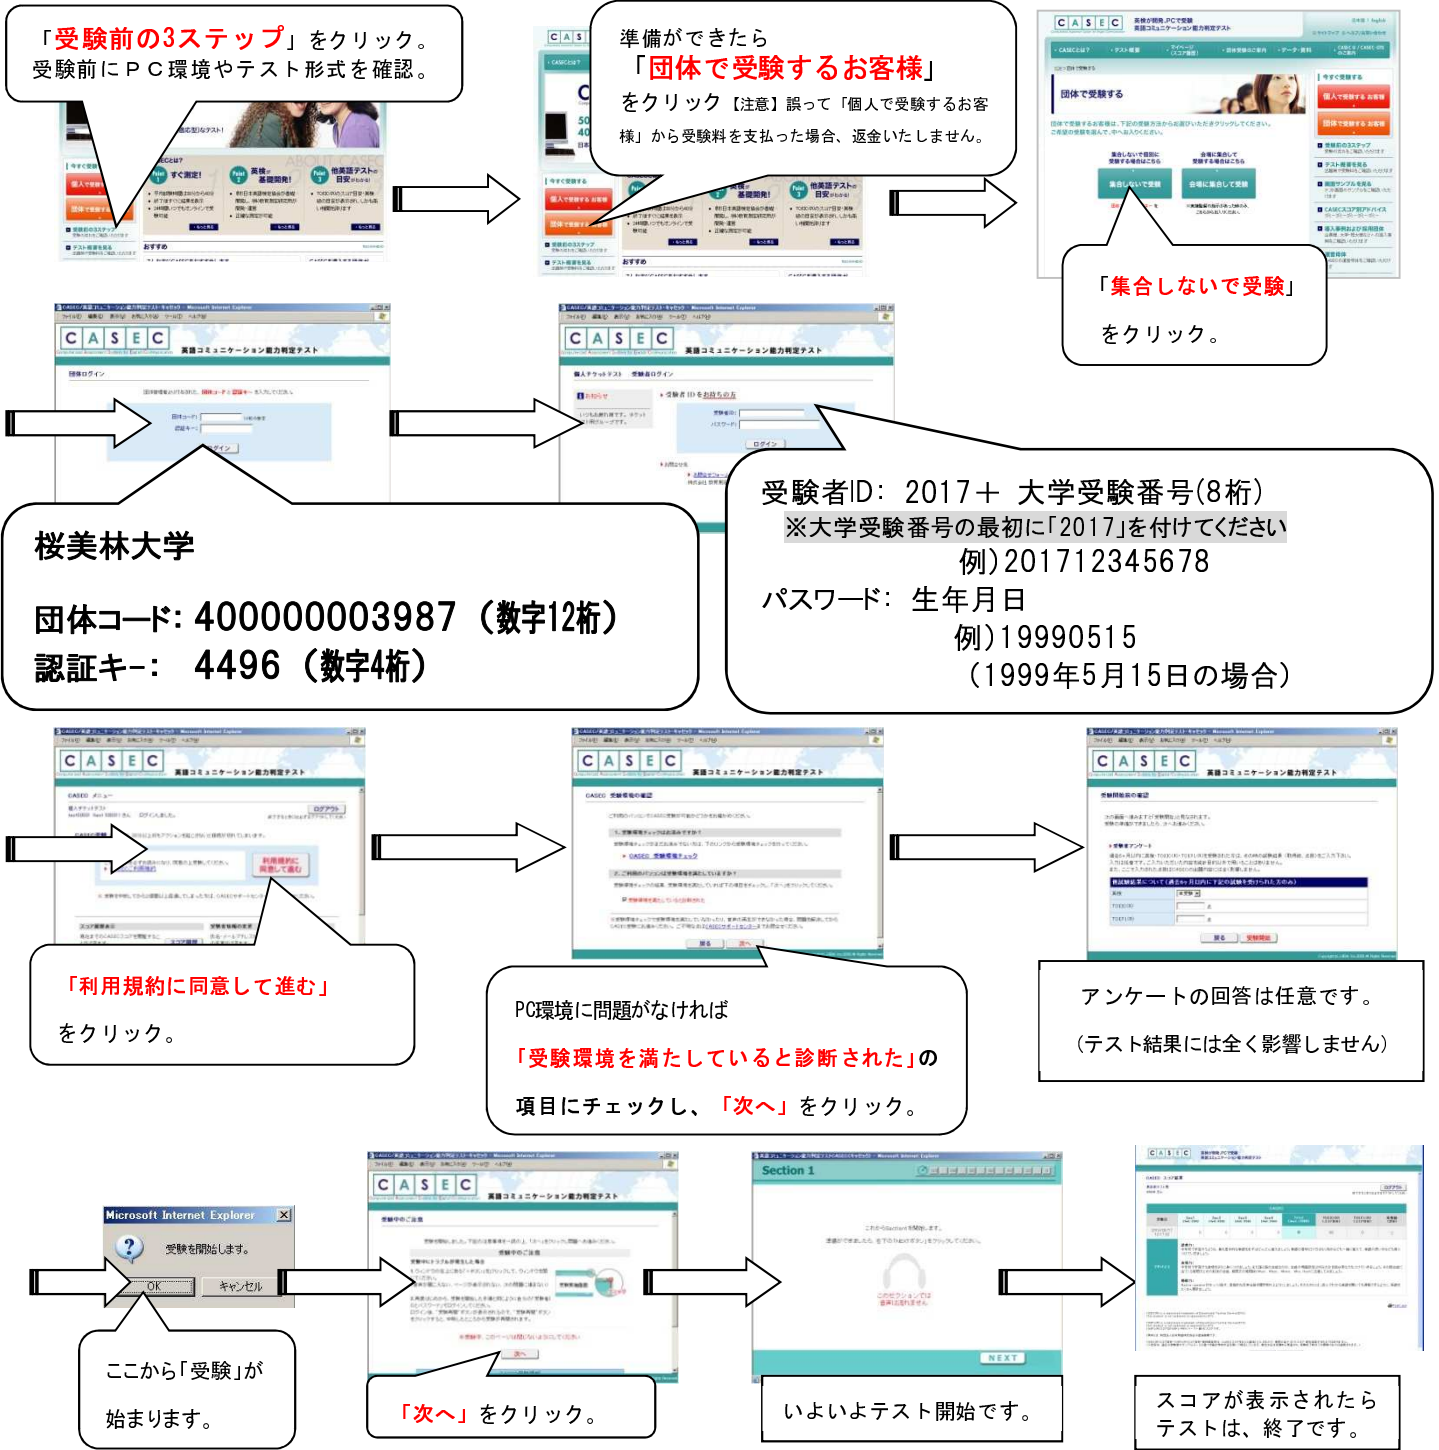

※ 英語クラス分けテスト

－CASEC受験要領－

CASEC(キャセック)は、公益財団法人 日本英語検定協会が基礎開発した、次世代型の英語能力判定テストです。このテストの特徴は試験の途中で解答の正解・不正解にあわせて問題の難易度を変化させていくというところにあります。自分のレベルより低い問題や極端に高い問題を解かなくてよく、試験時間が短く、個々人のコミュニケーション能力をより精密に判定することができ、TOEICや英検への目安もその場で分かります。試験時間は約 40～50 分間です。テストは4つのセクションから構成されています。各セクション 250 点となっていて、1000 点満点となります。下記マニュアルに従いログインをし、セクションごとの説明をよく読んで、試験を行ってください。

注意事項 このテストは自分の実力に合ったクラスで学習できるようにするためのクラス分けテストです。家族や友人に受験を手伝ってもらったり辞書等を使用することは不正行為とみなされます。レベルの合わないクラスに入ってしまうと、難しすぎたり、簡単すぎたりという問題が出てきます。注意してください。

▼受験手順

受験者は、まず右記にアクセスしてください。 <http://casec.evidus.com/>

お問合せ先: 株式会社教育測定研究所 CASECサポートセンター TEL: 03-6833-1347 (平日: 10時～17時 / 土日祝日・年末年始除)
 ※時間外のお問合せはHPトップページ下の「ヘルプ/お問い合わせ」にある専用フォームよりご連絡ください。
 ※お問合せ時は、団体名と受験者IDを必ずお知らせください。